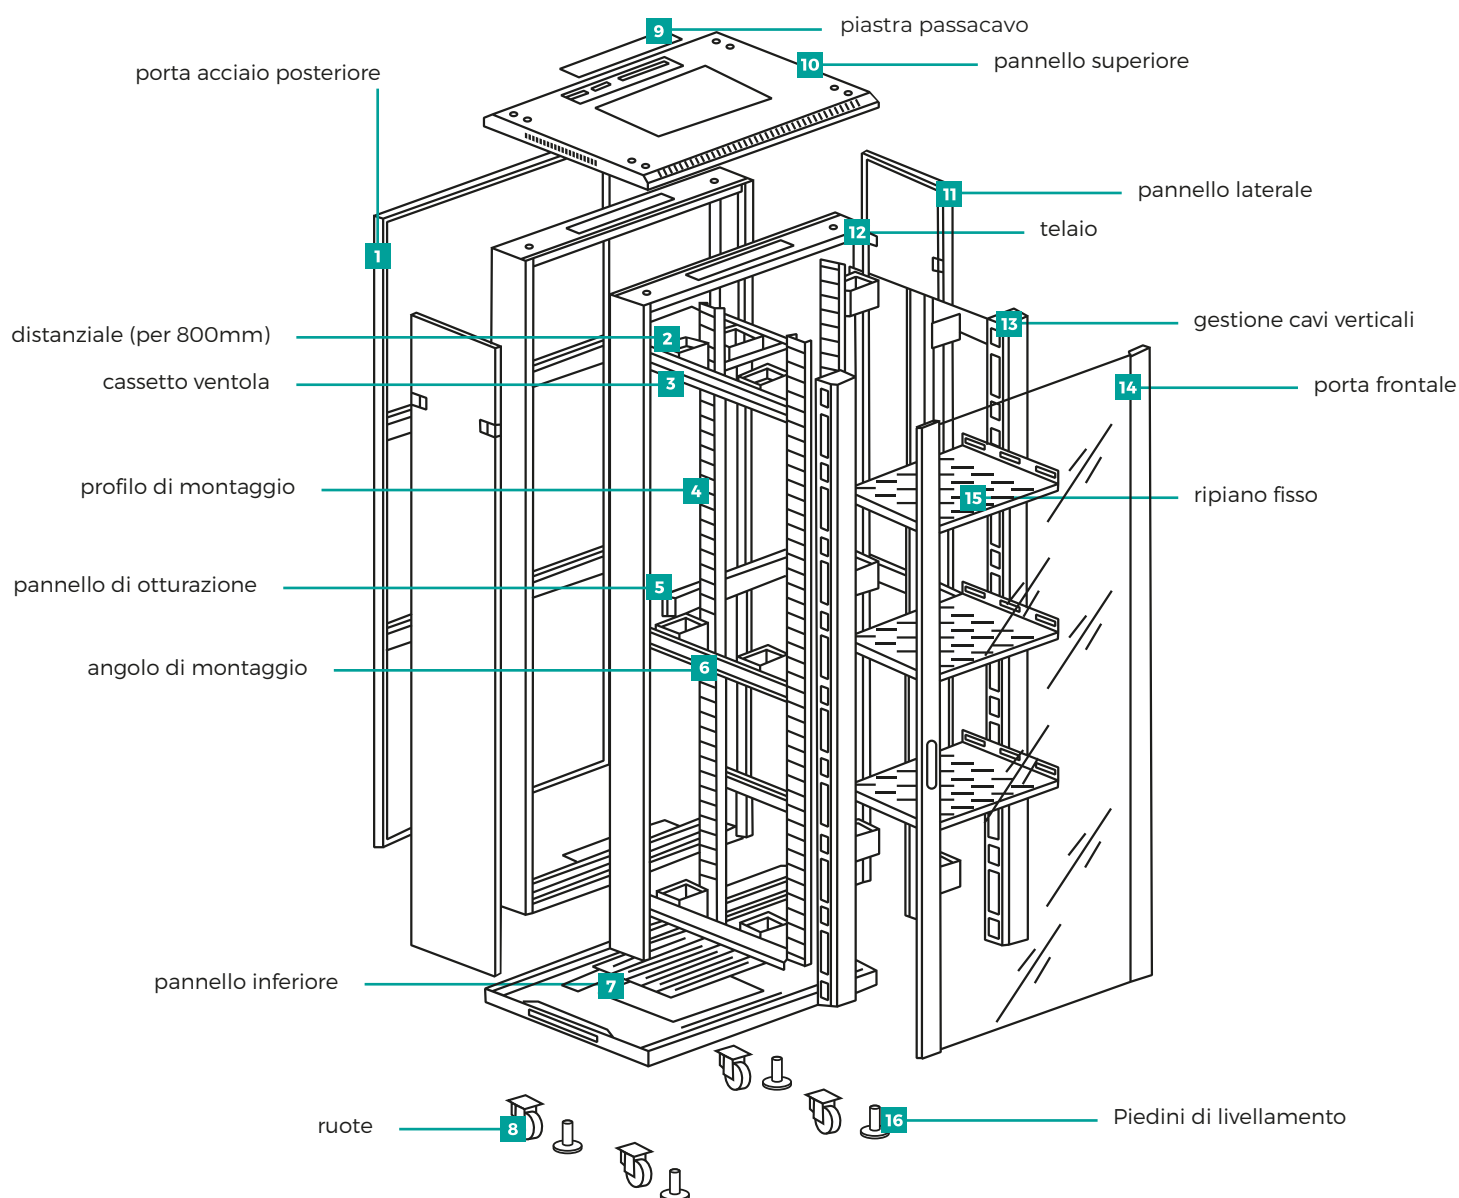

Rack 19" da pavimento

AR-4266FB

42 unità

600 x 600

Versatile e di ampia configurazione

La Gamma di Armadi Rack Mach Power è **molto versatile** e di **ampia configurazione**, adatta a soddisfare tutte le **esigenze di networking e cablaggio strutturato**.

Caratterizzati da un design lineare e moderno, offrono un elevato standard di costruzione con materiali di alta qualità.

La struttura è realizzata in **lamiera pressopiegata** verniciata a polvere, i montanti sono facilmente regolabili con unità di numerazione per una immediata identificazione dei componenti installati. I laterali dell'armadio sono completamente removibili per consentire l'accesso all'interno dal fianco del rack. Le porte sono reversibili complete di vetro temperato e serratura a chiave per impedire l'accesso da parte di persone non autorizzate.

Caratteristiche principali

- Struttura in acciaio saldato per la parte anteriore e posteriore
- Porta frontale in vetro temperato apribile a 180° con bordi ventilati
- Maniglia e serratura con chiave per la porta frontale
- Porta posteriore in acciaio forato con serratura a chiave
- Pannelli laterali removibili con predisposizione per serratura a chiave
- Ingresso cavi dall'alto e dal basso tramite piastra pre-tranciata
- Montanti regolabili e numerati (inclusi)
- Kit di messa a terra, dadi e viti, unità di ventilazione a 2/4 ventole, piedini di livellamento e ruote (inclusi)

Specifiche tecniche

Armadio Rack da Pavimento	42 unità
Struttura in acciaio	1.2mm completamente ispezionabile
Fianchi laterali	Smontabili con predisposizione serrature
Ingresso cavi	Dall'alto e dal basso
Montanti	Regolabili 1,5mm
Passo di foratura del telaio	19"
Porta frontale	Reversibile con vetro temperato 4mm e chiusura a chiave
Rating di protezione	IP20
Verniciatura	Polvere epossidica colore Nero (RAL9004)
Dimensioni	600 x 600 x 1960 mm
Peso	83 kg